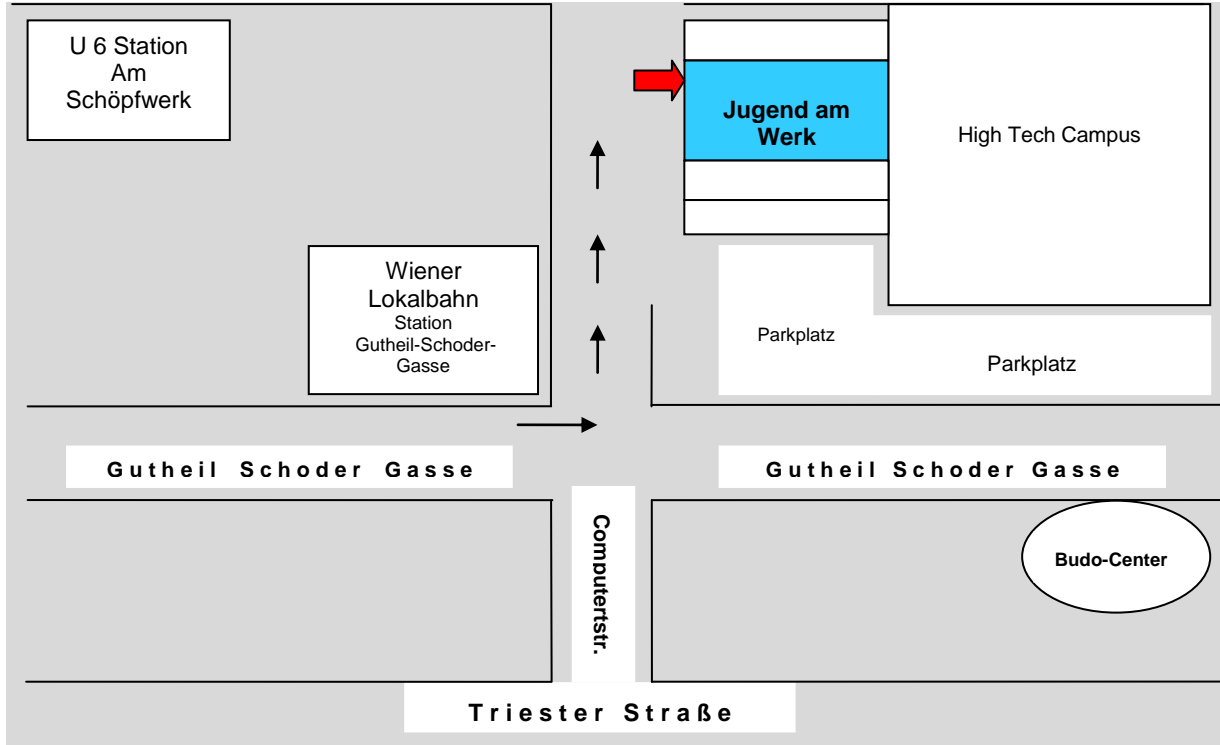

Lehrbetrieb WTB / Werkstätte für technische Berufe Standortbeschreibung

High Tech Campus
Gutheil Schoder Gasse 8- 12 / Objekt 2 + 5
A-1100 Wien
Tel: 01 / 665 10 41

Erreichbarkeit

U 6 Station Am Schöpfwerk, Autobus 16 A bis Station Gutheil Schoder Gasse
Wiener Lokalbahnen bis Station Gutheil Schoder Gasse
S-Bahnen bis Bahnhof Meidling, Wiener Lokalbahnen bis Station Gutheil Schoder Gasse
Fußweg ca. 6 Minuten am Gelände

Lageplan

START

ERPROBUNG

ZIEL?

Die 4-tägige Erprobung ist ein Aufnahmeverfahren für die ÜBA. Es wird festgestellt, ob Du für die gewählte Ausbildung geeignet bist.

WO?

Direkt bei dem Institut, das die Ausbildung anbietet.