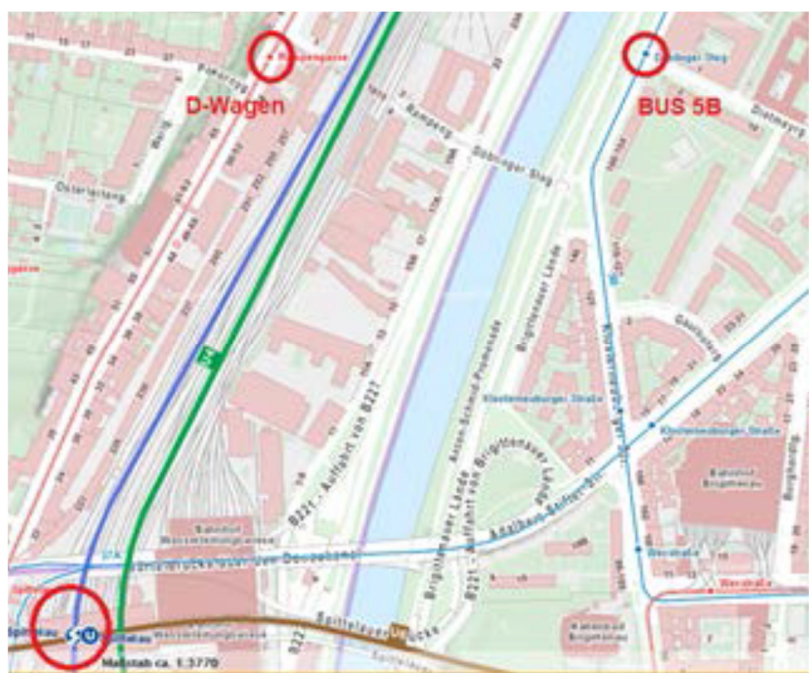

BILDUNG. FREUDE INKLUSIVE.

INFORMATION

Schulungsort und Verkehrsanbindung

Anschrift:

Berufsförderungsinstitut Wien
Bildungszentrum Rampengasse 3-5, 1190 Wien

Öffentliche Erreichbarkeit:

U-Bahnlinien U6 und U4: Frequenzen zwischen 3-5 Minuten. Haltestelle **Spittelau** und dann 1 Station mit der Straßenbahnlinie D (Station Rampengasse).

Straßenbahn D: Frequenzen zwischen 3-6 Minuten. Die Station Rampengasse ist 4 Gehminuten vom Bildungszentrum entfernt.

Buslinie 5B: Frequenzen 10 Minuten. Die Station Döblinger Steg ist 5 Gehminuten vom Bildungszentrum entfernt.

Der BFI WIEN Campus Rampengasse ist wie folgt auch barrierefrei zu erreichen: Mit der U-Bahn bis **Heiligenstadt**, dann mit der Autobuslinie 39A Richtung Sievering (1 Station bis Gunoldstr.). Hier gibt es einen ebenen Fußweg (ca. 300-400m) bis zum BFI WIEN Bildungszentrum Rampengasse.