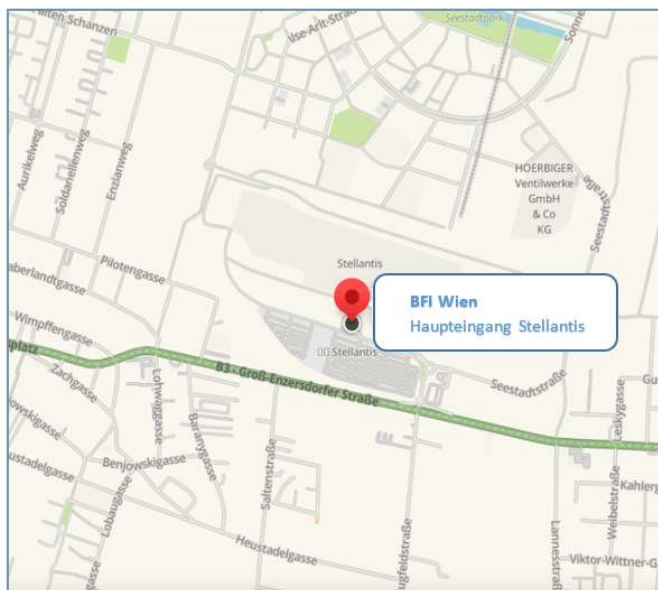

ANFAHRTSPLAN ERPOBUNG ÜBA MECHATRONIK

Adresse

Groß-Enzersdorfer Straße 59, 1220 Wien

Check In ist beim **Haupteingang Stellantis**

Öffentliche Erreichbarkeit

Buslinie 26 A: Station „Saltenstraße“, ca. 5 Min. Fußweg

Lageplan:

START

ERPROBUNG

ZIEL?

Die 4-tägige Erprobung ist ein Aufnahmeverfahren für die ÜBA. Es wird festgestellt, ob Du für die gewählte Ausbildung geeignet bist.

WO?

Direkt bei dem Institut, das die Ausbildung anbietet.