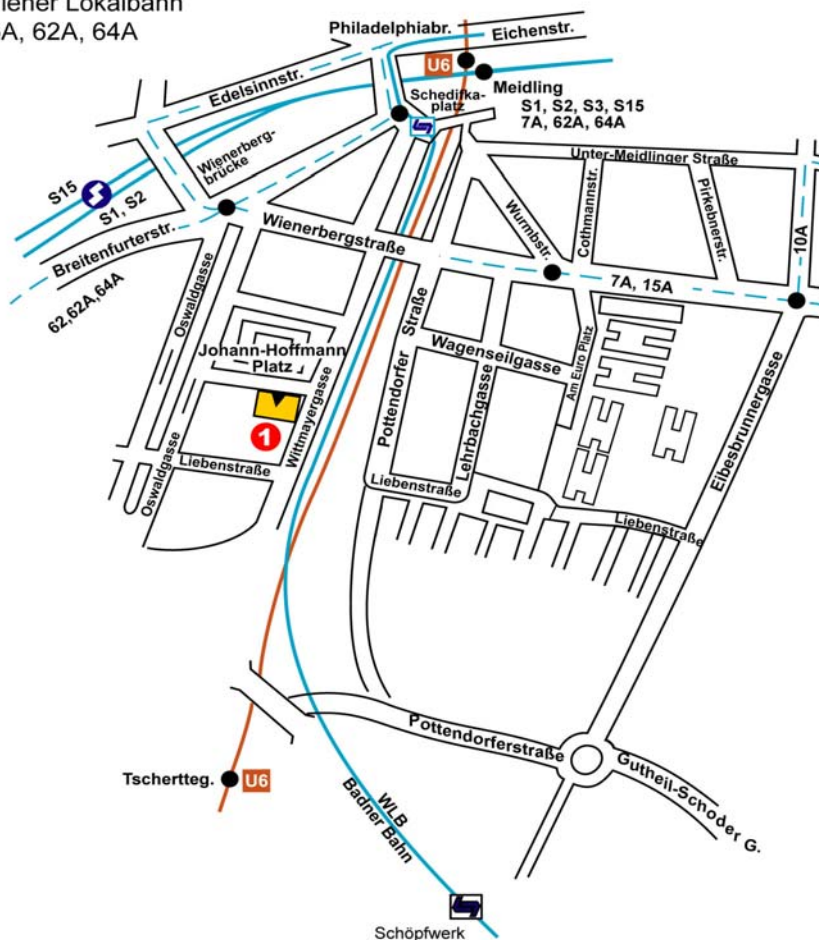

Schulungsort und Verkehrsanbindung Kapsch Partner Solutions GmbH

- 1** Kapsch Partner Solutions GmbH
Johann Hoffmann Platz 9
1120 Wien

Kapsch Partner Solutions im Schnittpunkt von öffentlichem und Individualverkehr

- > unmittelbare Nähe zur U6, Schnellbahn und WLB sowie Meidlinger Hauptstrasse und Wienerbergstrasse
- > 5 - 7 Gehminuten zur U6-Station, WLB sowie zur Schnellbahnstation
- > 15 Minuten ins Zentrum Wiens per Auto oder öffentlich

U-Bahn / S-Bahn / Wiener Lokalbahn (Badner Bahn) / Autobus

Linie U6, Station Philadelphiabrücke

S1, S2, S3, S15, Station Wien Meidling

51a Wiener Lokalbahn

7A, 15A, 62A, 64A

START

ERPROBUNG

ZIEL?