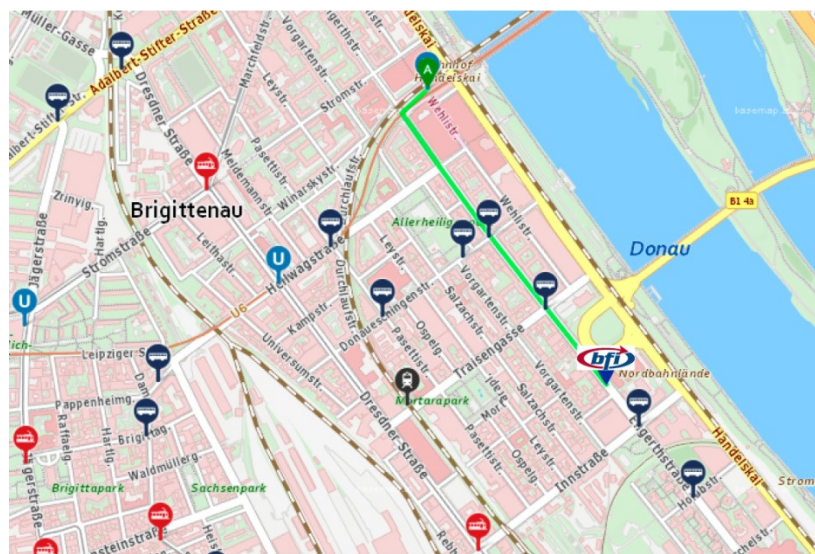

### Beginnzeit und genauer Treffpunkt

Die Veranstaltung beginnt pünktlich um 8 Uhr  
Treffpunkt: BAZ 1, 4. Stock, Raum 4.24

### Berufsausbildungszentrum 1

Das Bildungszentrum befindet sich im 20. Bezirk, das auch eine gute Infrastruktur zur Essensverpflegung anbietet. Es gibt hier eine Kantine und sowohl Snackautomaten, sowie gute Einkaufsmöglichkeiten in unmittelbarer Nähe. Die Werkstätten und Schulungsräume entsprechen den Anforderungen einer praxisnahen Bildungsarbeit, sind großzügig angelegt, freundlich und hell.

### Öffentliche Erreichbarkeit:

- U6 Handelskai und mit den Autobussen 5A, 11A, 11B (Richtung Praterstadion) bis Station Innstraße / Engerthstraße – 1 Minute Fußweg  
oder
- Schnellbahn bis Station Traisengasse und cirka 5 Minuten Fußweg  
oder
- U1 Vorgartenstraße und mit den Autobussen 11A, 11B (Richtung Friedrich Engels-Platz bzw. Heiligenstadt S+U) bis Station Innstraße / Engerthstraße – 1 Minute Fußweg

### Lageplan:

START